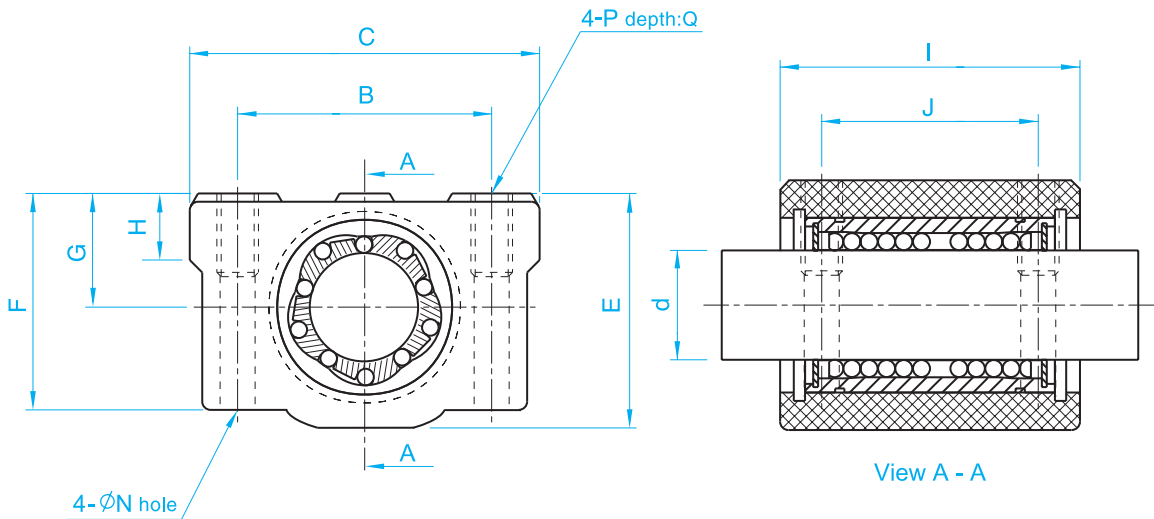

LU/LP series

Housing Type

Material: Aluminum Alloy

Unit : mm

Model No.	Basic Dimension												Weight (g)
	d	B	C	E	F	G±0.02	H	I	J	N	P	Q	
LU8UU LP8	8	24	34	22	18	11	6	30	18	3	M4	8	56
LU10UU LP10	10	28	40	26	21	13	8	35	21	4	M5	12	90
LU12UU LP12	12	30.5	42	29	25	15	8	36	26	4	M5	12	112
LU16UU LP16	16	36	50	38.5	35	19	9	44	34	4	M5	12	189
LU20UU LP20	20	40	54	42	36	21	11	50	40	5	M6	12	237
LU25UU LP25	25	54	76	51.5	41	26	12	67	50	6	M8	18	555
LU30UU LP30	30	58	78	59.5	49	30	15	72	58	6	M8	18	685
LU40UU LP40	40	80	102	78	62	40	20	90	60	8	M10	25	1600
LU50UU LP50	50	100	122	102	80	52	25	110	80	8	M10	25	3350

Note : LP-No Linear ball bearing is included